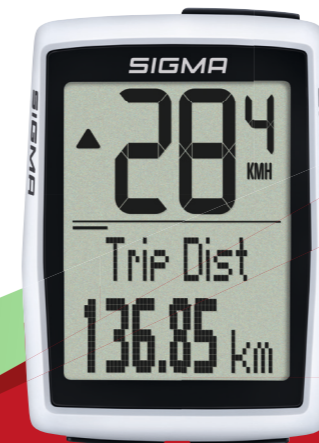

SIGMA ORIGINALS
YOUR DAILY BIKE MOTIVATION

Art. Nr. 12210

SIGMA-ELEKTRO GmbH
Dr.-Julius-Leber-Straße 15
67433 Neustadt/Wstr.
Germany

sigma.bike

BC 12.0
WIRED

12
FUNCTIONS

Designed in Germany, Manufactured in China

172110/3